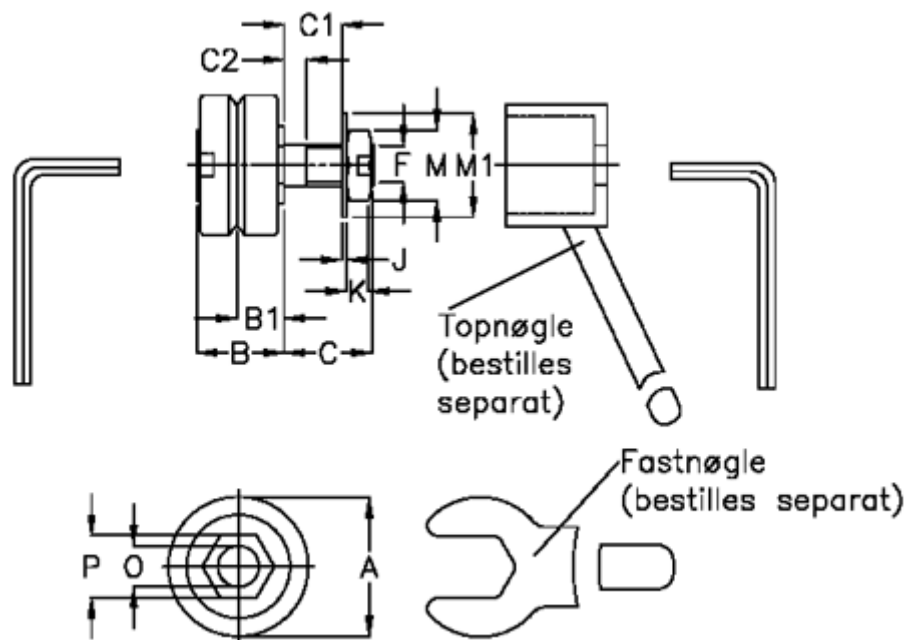

Varenummer: 0591320325

Beskrivelse: Hepco SL2 leje SS LJ 25 C-NS

## Mål

a = 25.0

B = 16.6

B1 = 9.00

C = 19.0

C1 = 13

C2 = 2.5

F = M8 x 1

J = 1.00

K = 5

M = 13

M1 = 17

O = 8

P = 13.0

vægt kg/1000 = 51